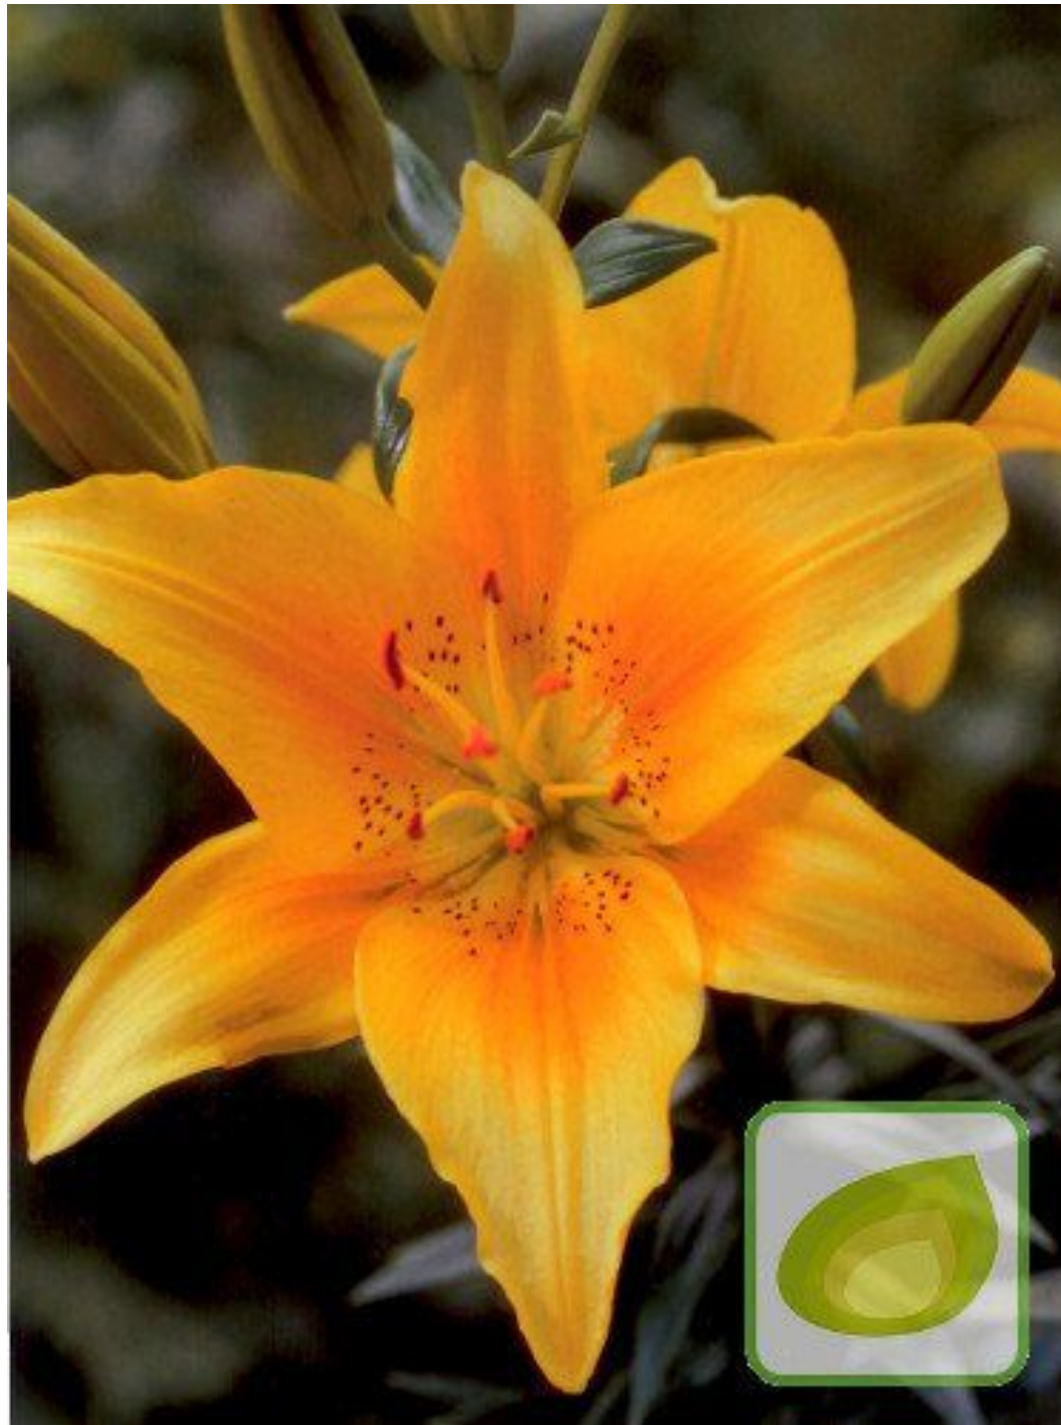

Cordelia
asiatická
90 cm
bez vůně